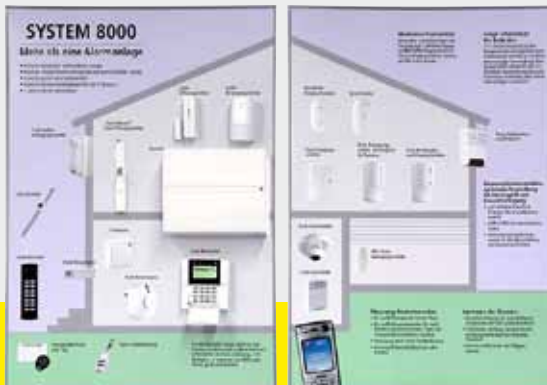

...die die modernen Kommunikationsmittel beherrscht,...

...dabei schnell zu installieren ist und sich unauffällig in den Wohn- und Arbeitsbereich integrieren lässt?

Rüsten Sie das System ganz nach Ihren Wünschen aus:

Funk-Notruftaste
als Panik- oder Alarmtaste - auch zum Scharfschalten der Anlage einsetzbar.

Funk-Steckdose
zum Fernsteuern (u.a. Mobiltelefon) von Geräten.

Funk-Alarmanlage System 8000

Moderner Schutz und Sicherheit für Heim und Gewerbe