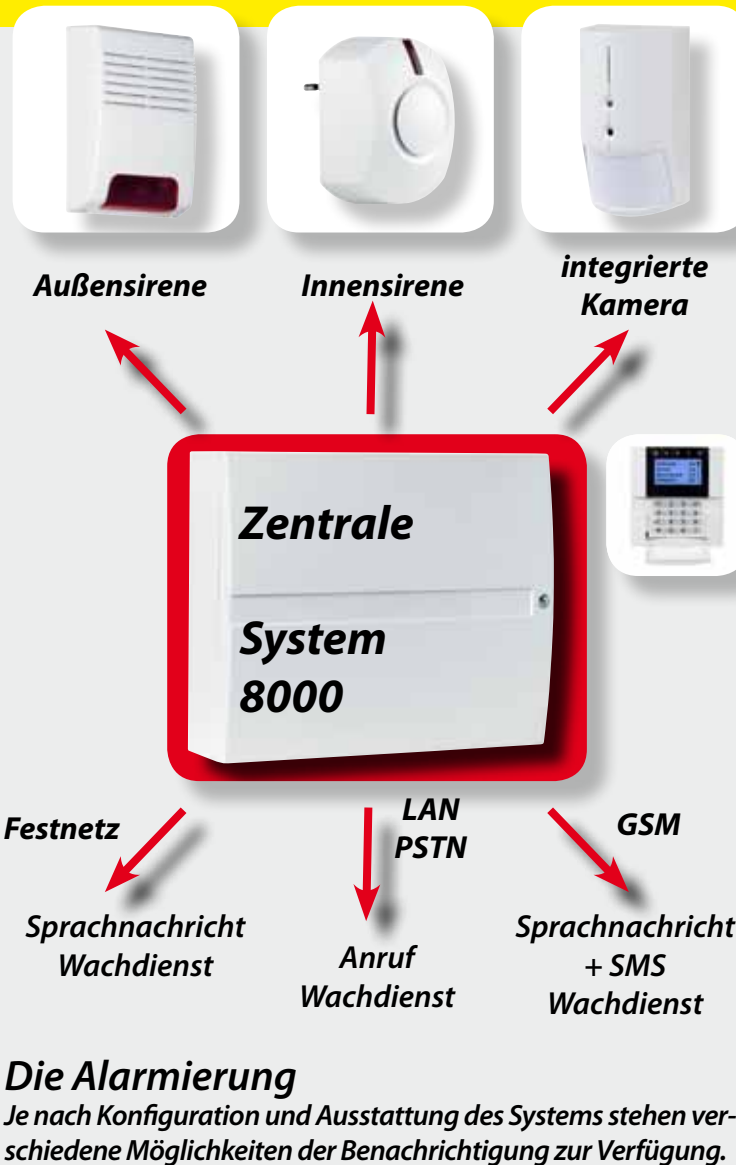

Wichtige Merkmale, die Sie überzeugen:

Funk-Alarmanlage System 8000

Hoher Sicherheitsstandard

Gemäß europäischer Norm EN 50131 Klasse 2 geprüft und zertifiziert. Die Anlage nutzt das für Sicherheitssysteme reservierte Frequenzband im störungsfreien 868 MHz Bereich.

Modernste Funktechnik

Kontinuierliche Überwachung sämtlicher Funkkomponenten. Sabotageerkennung. „Unsichtbare“ Fensterkontakte. Mögliche Funkabfrage, ob Fenster oder Türen offen oder geschlossen sind und ob Bereiche scharf oder unscharf geschaltet sind.

Modulares System, saubere Installation

Keine Verkabelung (einschließlich Außensirene), optimal für den nachträglichen Einbau. Schnelle Erweiterung. Problemlose Mitnahme bei Umzug. Deshalb auch für Mietbereiche geeignet.

Geringe Kosten

Langlebige und hochwertige Komponenten mit Lithium-Batterien.

Die Alarmierung

Je nach Konfiguration und Ausstattung des Systems stehen verschiedene Möglichkeiten der Benachrichtigung zur Verfügung.